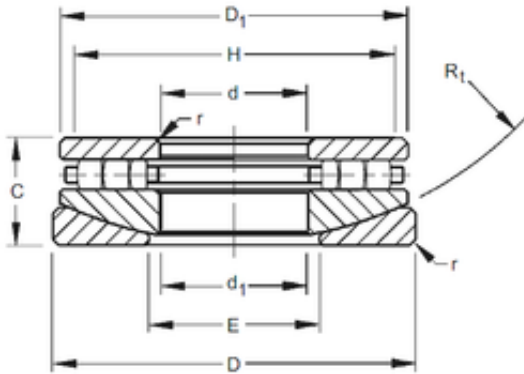

BEARING-MALAYSIA SDN.BHD.

120TPS153 Timken Thrust Cylindrical Roller Bearing

Bearing No. 120TPS153

Bore Diameter	304,8 mm
Outer Diameter	631,825 mm
d	304,8 mm
D	631,825 mm
r max	6,4 mm
d1	311,15 mm
C	152,4 mm
D1	607,22 mm
E	406,4 mm
H	584,2 mm
R	723,9 mm

120TPS153 Bearing 2D drawings and 3D CAD models