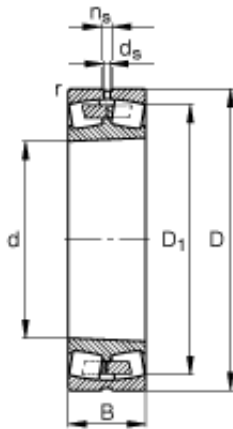

BEARING-MALAYSIA SDN.BHD.

500 mm x 670 mm x 128 mm FAG 239/500-K-MB Spherical Roller Bearings

Bearing No. 239/500-K-MB

239/500-K-MB Bearing 2D drawings and 3D CAD models

Size	500x670x128 mm
Bore Diameter	500 mm
Outer Diameter	670 mm
Width	128 mm
d	500 mm
D	670 mm
B	128 mm
D ₁	619,3 mm
D _{a max}	652 mm
d _{a min}	518 mm
d _s	12,5 mm
n _s	23,5 mm
r _{a max}	4 mm
r _{min}	5 mm
m	124 kg / Weight
C _r	2600000 N / Dynamic load rating (radial)
e	0,17
Y ₁	3,9
Y ₂	5,81
C _{0r}	6300000 N / Static load rating (radial)
Y ₀	3,81
n _G	990 1/min / Limiting speed